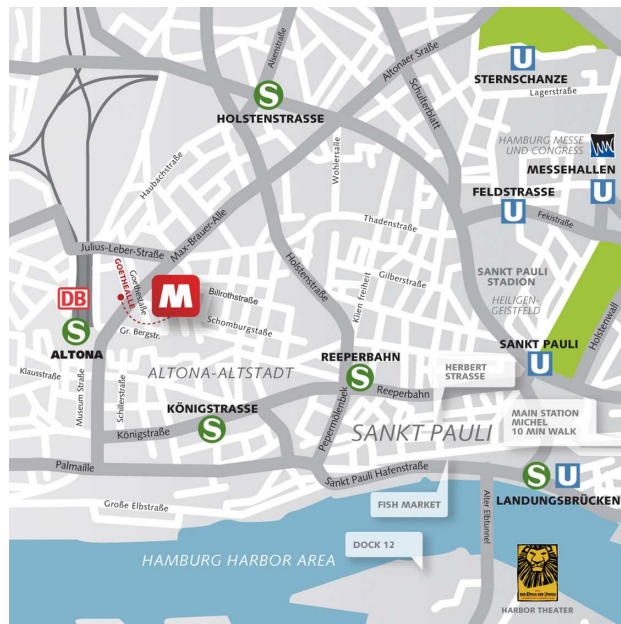

Anfahrtsbeschreibung ÖPNV

MEININGER Hotel Hamburg City Center

Goetheallee 9-11

22765 Hamburg

Nächste Haltestellen

S1 / S3 / S31 / DB Bahnhof Altona

Anreise ab Bahnhof

Hauptbahnhof

- › S1, S3 ODER S31 [Richtung Wedel/Pinneberg] bis Haltestelle „Bahnhof Altona“
- › Ausgang „Max-Brauer-Allee“
- › Links über Parkplatz an „Toom“ vorbei, bis Goetheallee 9-11

Anreise ab Flughafen

Hamburg Airport (HAM)

- › S1 [Richtung Wedel] bis Haltestelle „Bahnhof Altona“
- › Ausgang „Max-Brauer-Allee“
- › Links über Parkplatz am Baumarkt „Toom“ vorbei, bis Goetheallee 9-11