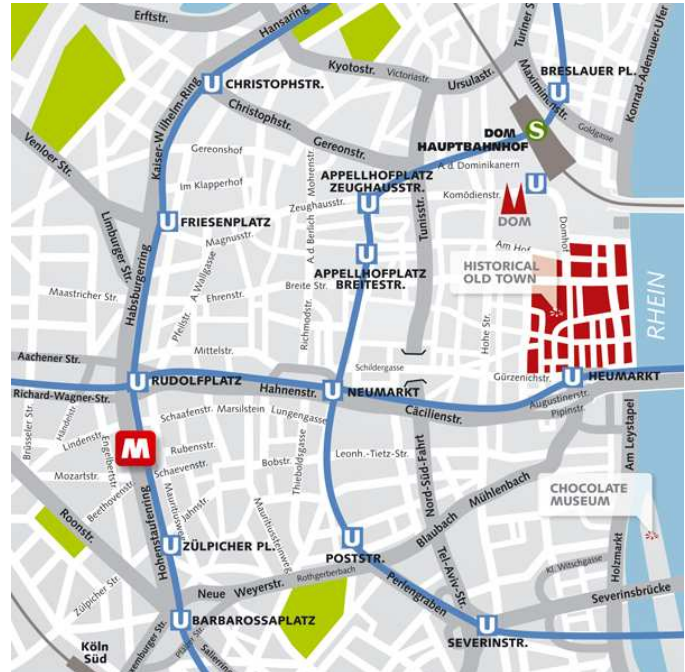

Anfahrtsbeschreibung ÖPNV

MEININGER Hotel Köln City Center
Engelbertstraße 33-35
50674 Köln

Nächste Haltestellen

Tram 1&9 / U12 / U15 / U16 / U18 Zülpicher Platz

Anreise ab Bahnhof

Dom/Hauptbahnhof

- › **U16** oder **U18** bis Haltestelle "Neumarkt"
- › **Tram Linie 9** [Richtung Sülz] bis Haltestelle "Zülpicher Platz"
- › In Fahrtrichtung auf "Zülpicher Straße"
- › Nach 100 Metern rechts "Engelbertstraße"

Messe /Köln Deutz

- › **Tram Linie 9** [Richtung Sülz] bis Haltestelle "Zülpicher Platz"
- › In Fahrtrichtung auf "Zülpicher Straße"
- › Nach 100 Metern rechts "Engelbertstraße"

Anreise ab Flughafen

Flughafen Köln-Bonn (CGN)

- › **S13** bis Haltestelle "Köln-Hansaring"
- › **U15** [Richtung Köln-Ubierring] oder **U12** [Richtung Zollstock] bis Haltestelle "Zülpicher Platz"
- › In Fahrtrichtung auf "Zülpicher Straße"
- › Nach 100 Metern rechts "Engelbertstraße"