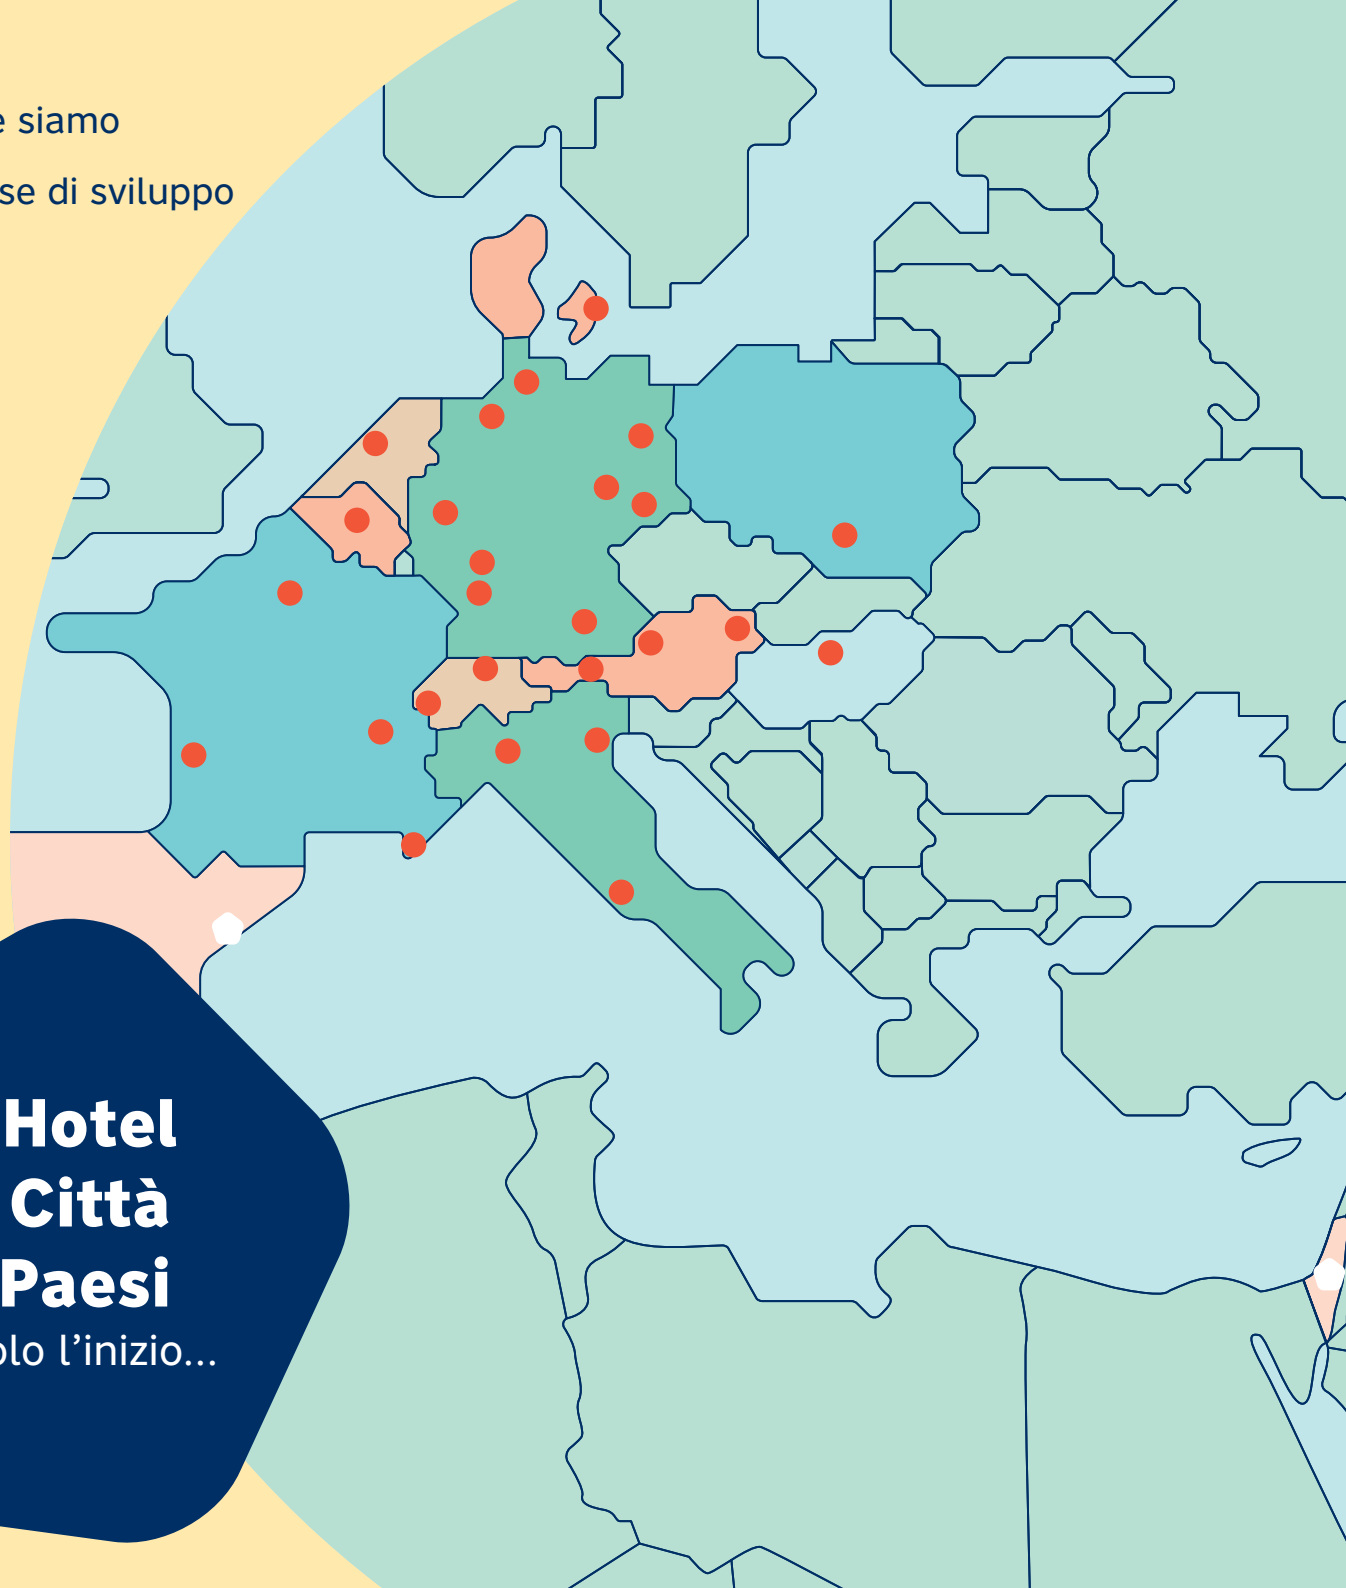

MEININGER Hotel Edinburgh
Osborne Terrace, EH12 5HG,
Edimburgo, Scozia

APERTURA
fine
2025

APERTURA
metà
2026

BARCELLONA

Il MEININGER Hotel di Barcellona sarà la nostra prima struttura in Spagna e dovrebbe aprire i suoi battenti all'inizio del 2025 offrendo 162 camere e 552 posti letto. Sarà costruito di fronte alla Fira de Barcelona in un ex edificio industriale di 6.500 mq e rispetterà elevati standard di sostenibilità ed efficienza energetica. La sua posizione strategica offre eccellenti collegamenti rapidi con la stazione ferroviaria di Barcelona Sants e l'aeroporto di El Prat, così come con il centro città e le principali attrazioni, come la Sagrada Familia e Plaza de Catalunya.

MEININGER Hotel Barcelona
Carrer de la Botànica, 41
08908 L'Hospitalet de Llobregat,
Barcellona, Spagna

APERTURA
inizio
2025

TEL AVIV

Il nuovo hotel MEININGER si troverà nella parte sud-est di Tel Aviv, ad est del quartiere Neve Sha'anán e a pochi passi dal Boulevard Rothschild e dal centro città. L'hotel sarà ben collegato ai mezzi pubblici: la stazione ferroviaria di Ha'Hagana e la stazione centrale degli autobus distano meno di 10 minuti a piedi. L'aeroporto internazionale Ben Gurion è a soli 25 minuti di auto, treni diretti dalla stazione di Ha'Hagana arrivano in aeroporto in 10 minuti, mentre Gerusalemme è raggiungibile in 45 minuti.

MEININGER Hotel Tel Aviv
Via Levanda 5
Tel Aviv-Yafo, Israele

● Dove siamo

◐ In fase di sviluppo

36 Hotel
26 Città
10 Paesi

ed è solo l'inizio...

DOVE SIAMO

AMSTERDAM
BERLINO
BORDEAUX
BREMA
BRUXELLES
BUDAPEST
COLONIA
COPENHAGEN
CRACOVIA
DRESDA
FRANCOFORTE
GINEVRA
AMBURGO
HEIDELBERG
INNSBRUCK
LIPSIA
LIONE
MARSIGLIA
MILANO
MONACO DI BAVIERA
PARIGI
ROMA
SALISBURGO
VENEZIA
VIENNA
ZURIGO