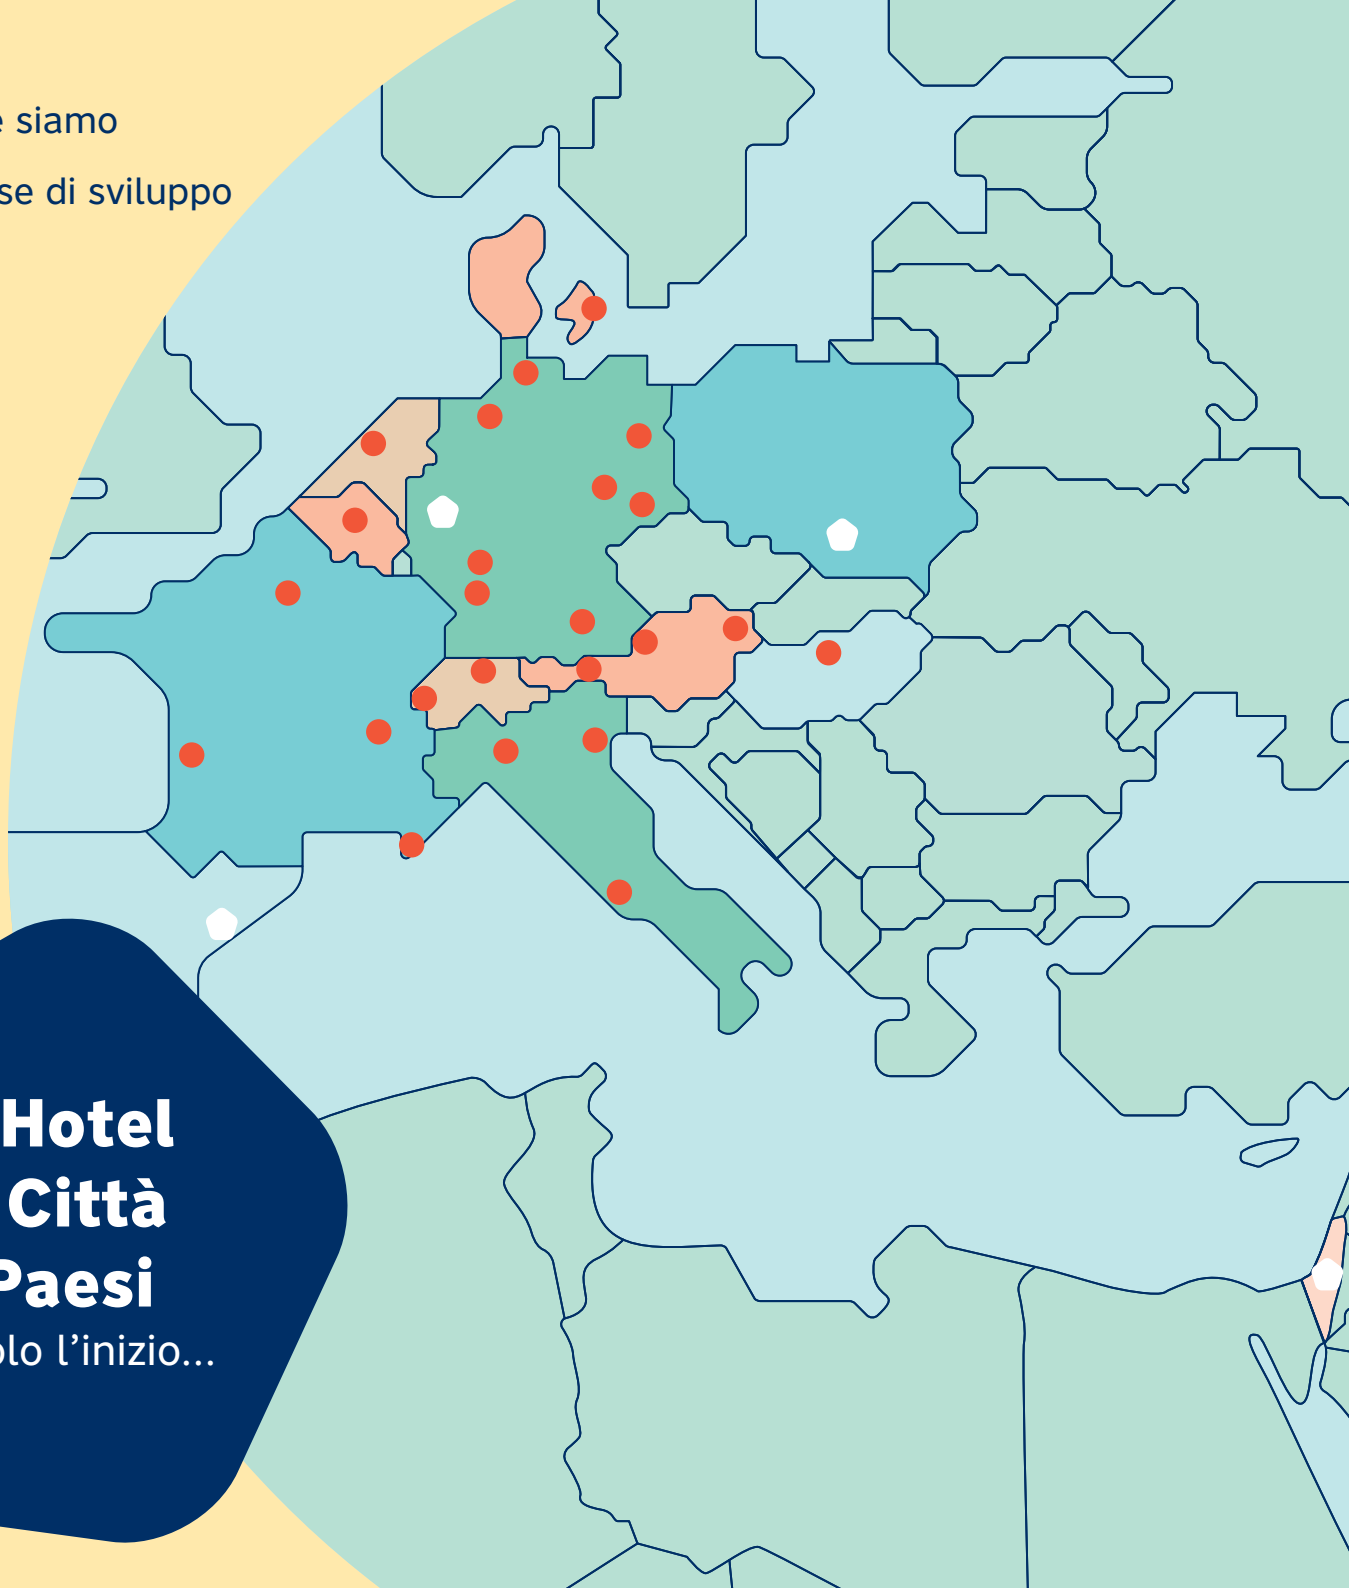

- Dove siamo
- ⬠ In fase di sviluppo

33 Hotel
23 Città
9 Paesi
ed è solo l'inizio...

DOVE SIAMO

AMSTERDAM
BERLINO
BORDEAUX
BREMA
BRUXELLES
BUDAPEST
COPENHAGEN
DRESDA
FRANCOFORTE
GINEVRA
AMBURGO
HEIDELBERG
INNSBRUCK
LIPSIA
LIONE
MARSIGLIA
MILANO
MONACO DI BAVIERA
PARIGI
ROMA
SALISBURGO
VIENNA
ZURIGO

PROSSIME APERTURE

VENEZIA
COLONIA
CRACOVIA
TEL AVIV
BARCELLONA